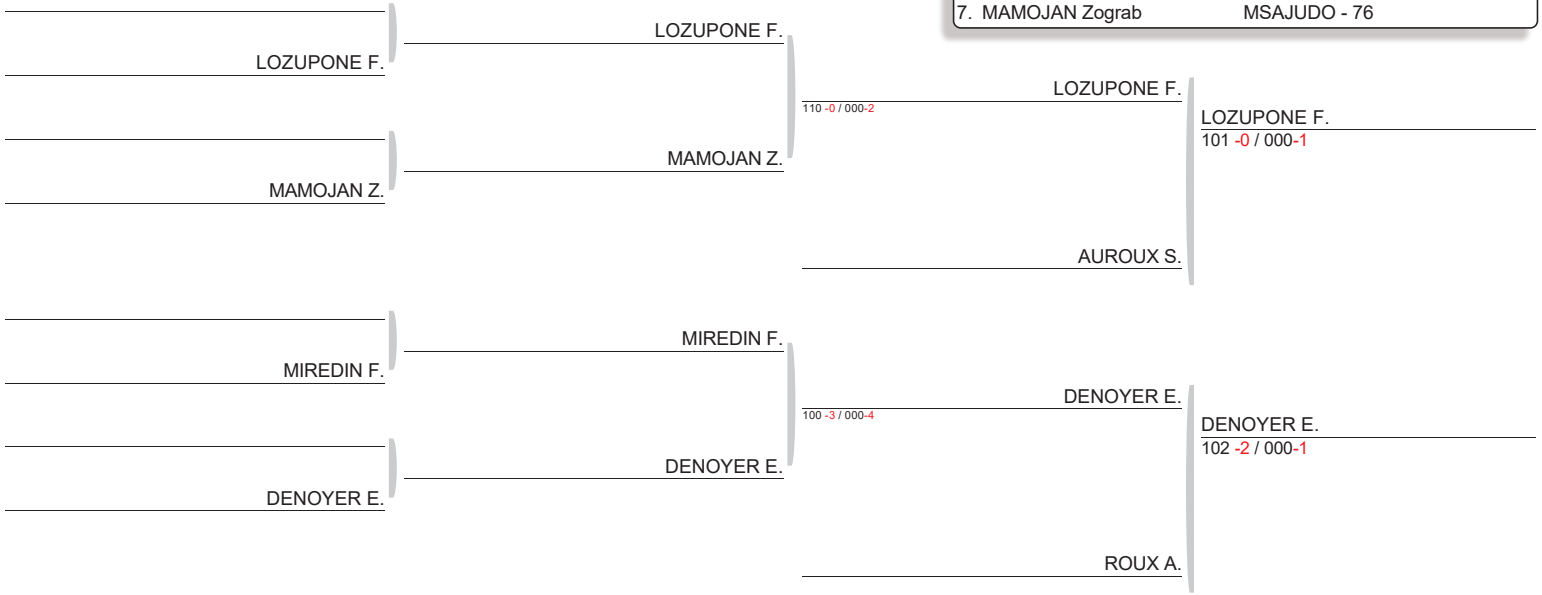

CLASSEMENT

1. MAKAYILLY Emaic	BLANC MESNIL SP - 93
2. MIZZI Loris	SUCY JUDO - 94
3. DENOYER Emeric	A.M. CAUDEBEC - 76
3. LOZUPONE Francois	A.J. 54 - 54
5. ROUX Anthony	U.J.BRIVE C.L. - 19
5. AUROUX Sebastien	A.D.J. 21 - 21
7. MIREDIN Frederic	AJA PARIS XX - 75
7. MAMOJAN Zograb	MSAJUDO - 76