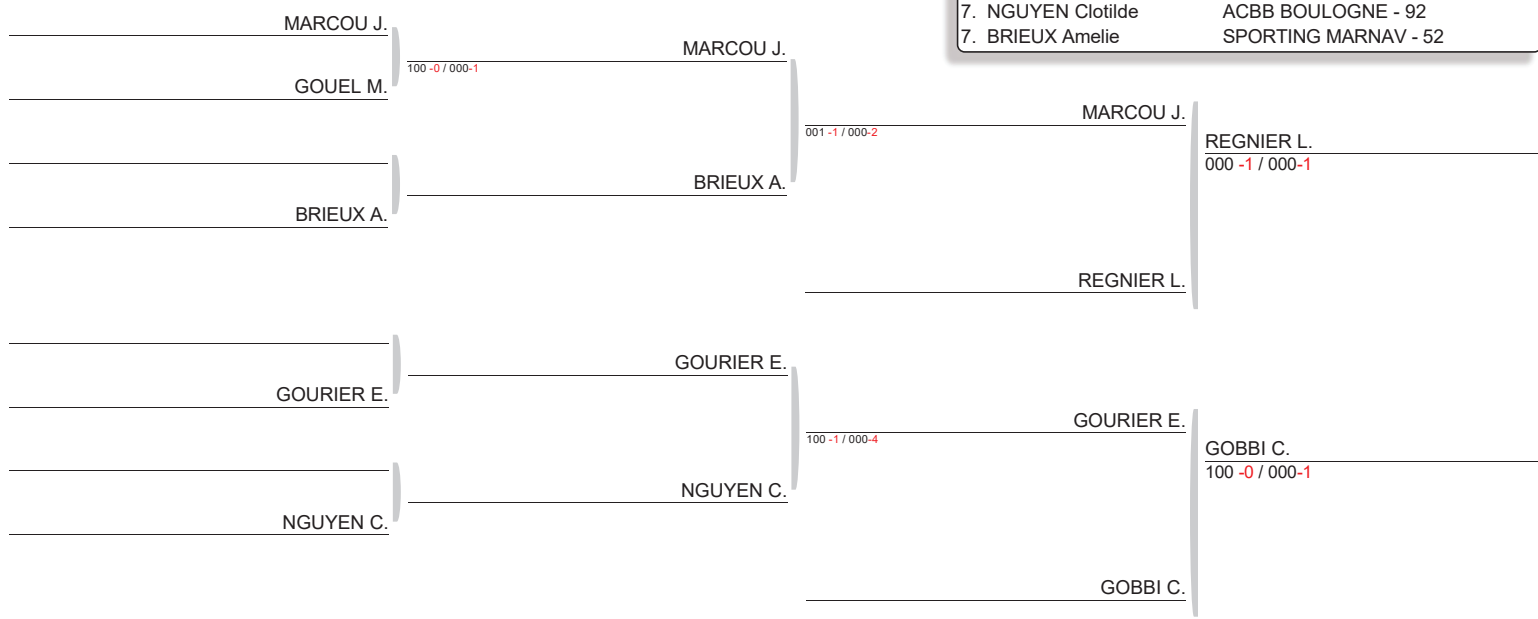

Ordre combats : 4-5 1-2 3-4 1-5 2-3 1-4 3-5 2-4 1-3 2-5

Senior F -52kg
Nb. Judokas : 10
Tirage : 21-02-2016 11:11:21

ORSINI M.
101 -0 / 000-0

ORSINI M.
100 -0 / 000-0

REGNIER L.
000 -0 / 000-1

CLASSEMENT	
1.	ORSINI Marie L OM JUDO - 13
2.	GERNO Stephanie BLANC MESNIL SP - 93
3.	GOBBI Claire JC NIORT - 79
3.	REGNIER Ludvine ALLIANCE MANCHE - 50
5.	GOURIER Eva A.D.J. 21 - 21
5.	MARCOU Julie AJA PARIS XX - 75
7.	NGUYEN Clotilde ACBB BOULOGNE - 92
7.	BRIEUX Amelie SPORTING MARNAV - 52